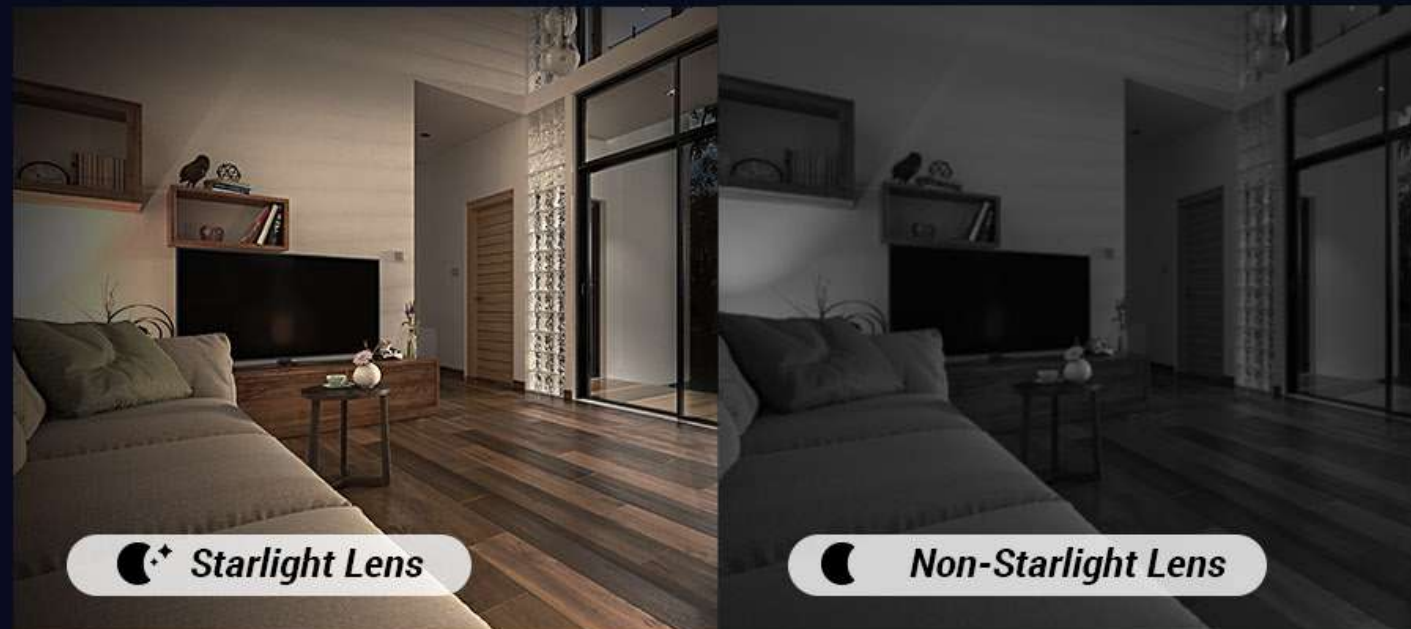

### Protección inteligente de cobertura total con precisión cristalina

Experimente una seguridad doméstica reforzada y una conectividad sin esfuerzo con sus seres queridos. El EZVIZ H6 le permite seguir todos los momentos importantes en casa y capturar detalles nítidos gracias a su impresionante resolución 3K y visión nocturna en color, que se mejora aún más con un objetivo estrellado. Como una de las cámaras interiores más completas de EZVIZ, la H6 está equipada con IA avanzada en la cámara que puede detectar actividad de voz, así como las formas de mascotas y humanos.

Llamada bidireccional

Persiana de privacidad

Compatible con Wi-Fi de doble banda 2.4 / 5 GHz<sup>2</sup>

Soporta tarjeta MicroSD (hasta 512 GB) y almacenamiento EZVIZ CloudPlay<sup>3</sup>

## Capaz de capturar cada detalle, de día a noche

### 01 Protección total de 360 grados para toda la vivienda con claridad 3K

La H6 captura cada detalle en resolución nítida 3K y ve cada rincón en casa con su cuerpo de cámara giratorio de 360 grados.