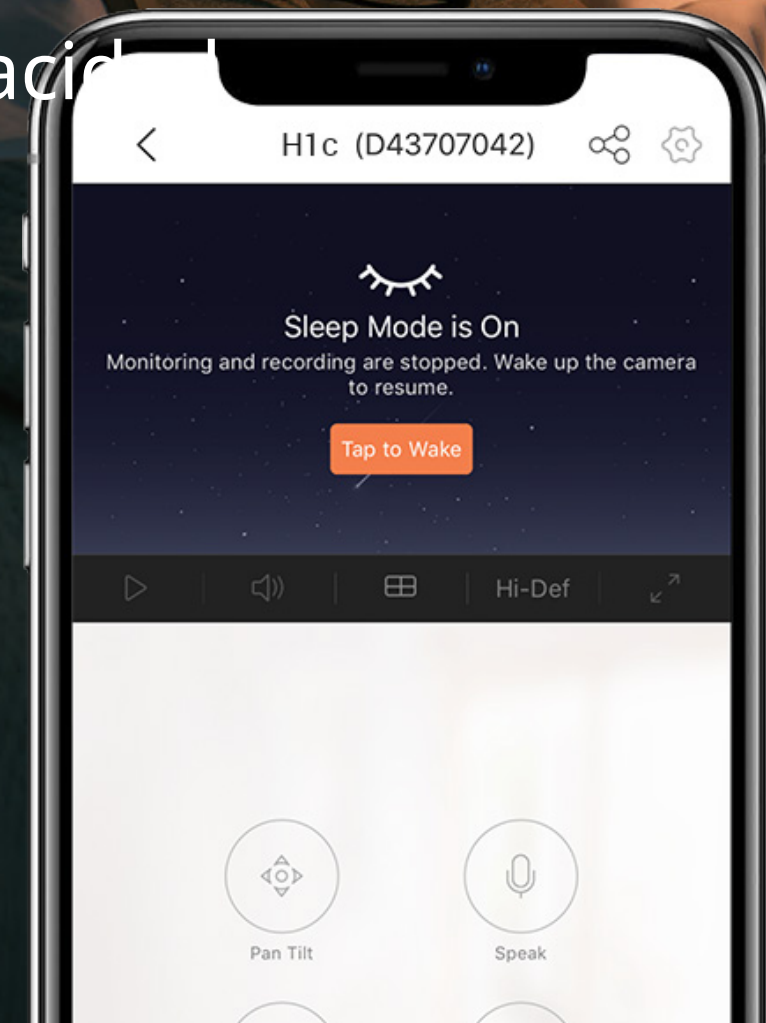

AES-128
Cifrado de datos

TLS
Cifrado de transmisión de datos