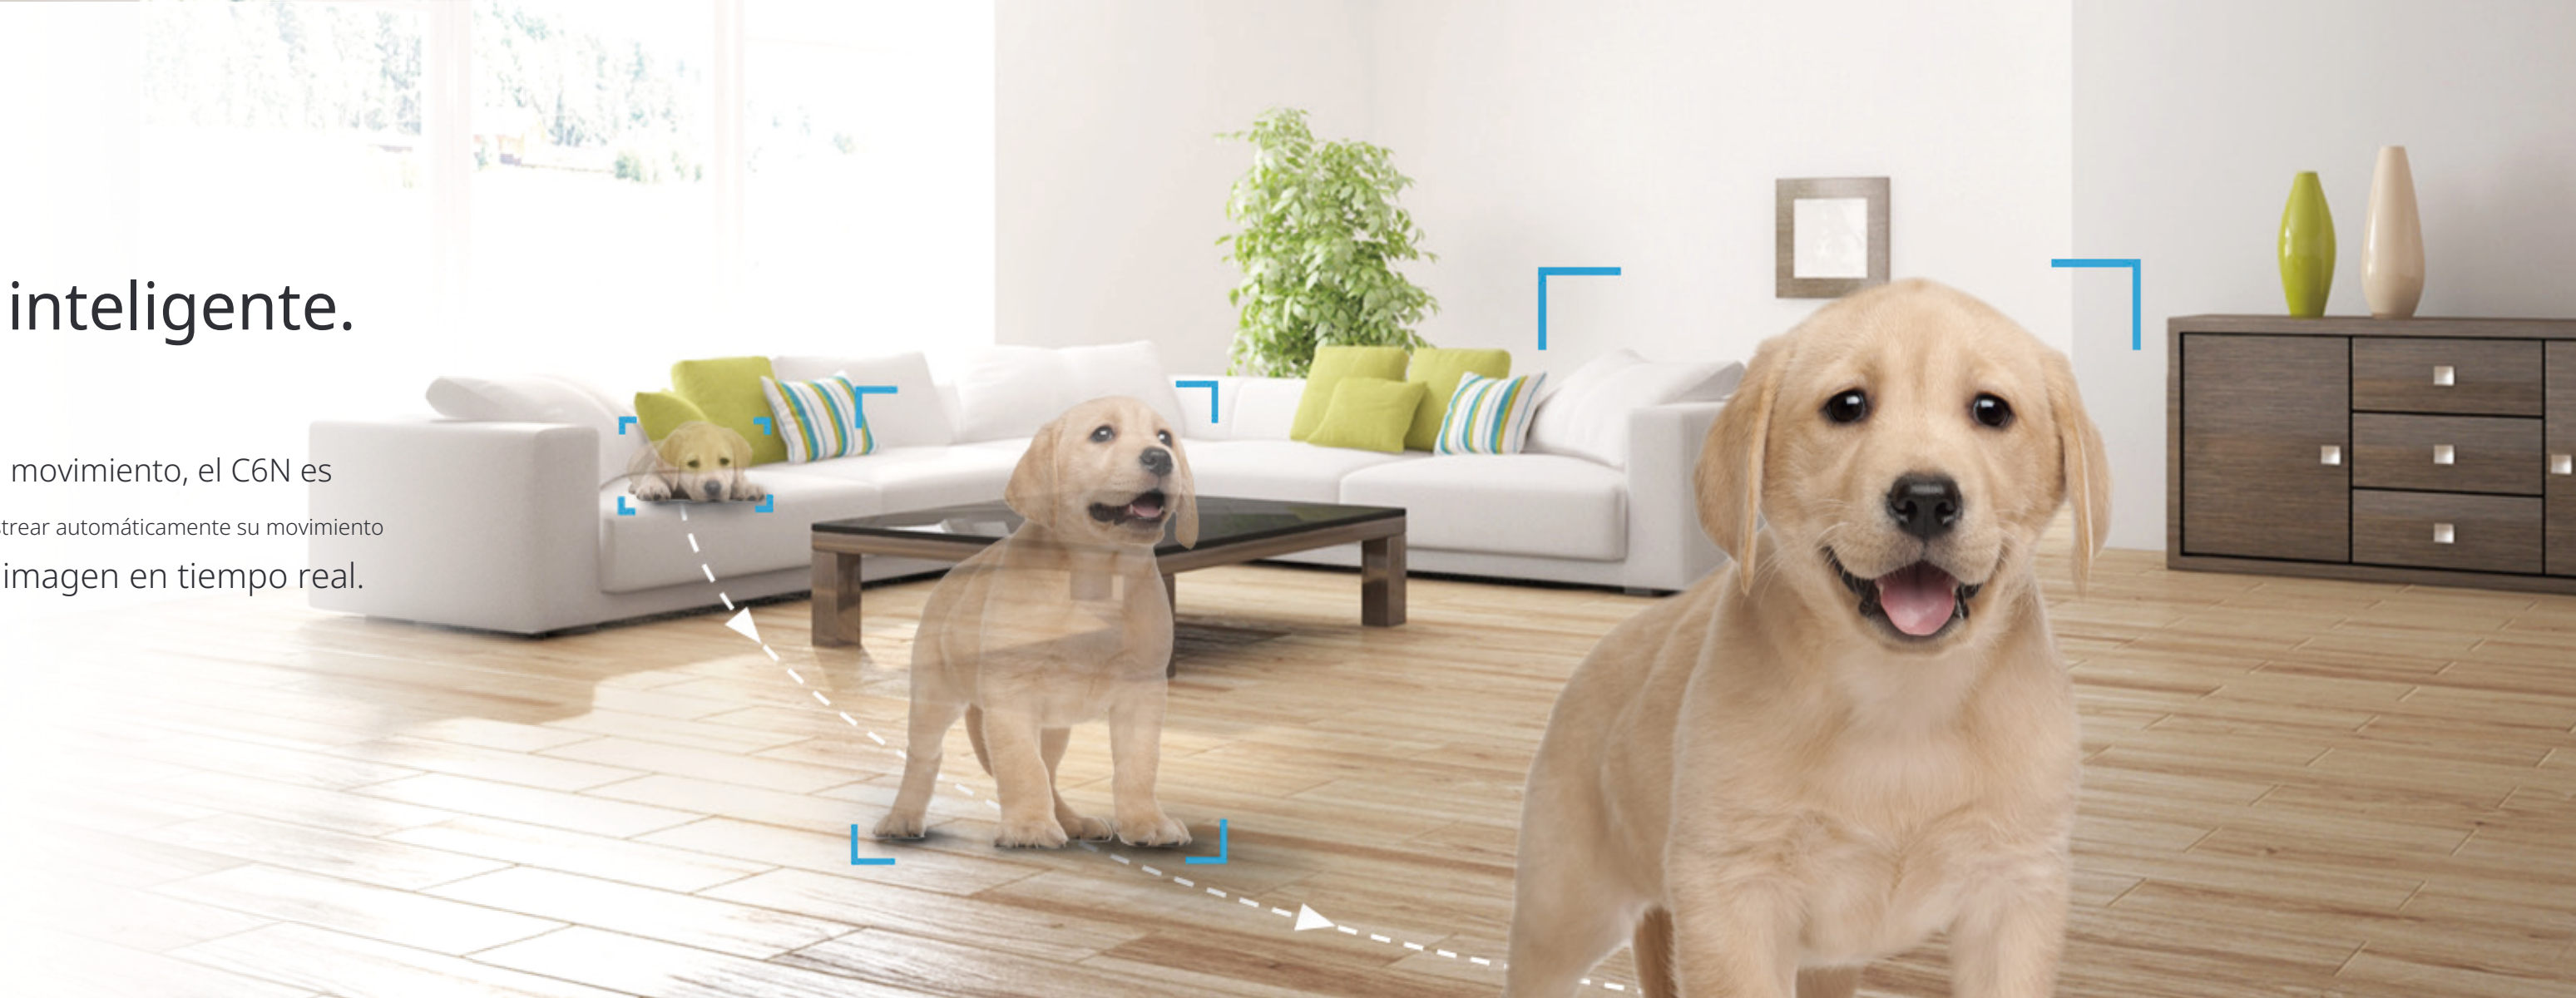

Sin Smart IR

Con Smart IR

Sin puntos ciegos.

Controla cada rincón con solo un C6N. Su amplio campo de visión de 360 grados garantiza una cobertura completa, para que no te pierdas nada.

- Rotación vertical 55°
- Rotación horizontal 340°

Seguimiento inteligente.

Cuando detecta un objeto en movimiento, el C6N es suficientemente inteligente como para rastrear automáticamente su movimiento mientras te alerta con una imagen en tiempo real.

Comunicación en cualquier momento.

Habla con tus seres queridos y disuade a extraños no deseados – todo utilizando la función de comunicación bidireccional del C6N. Usando la aplicación EZVIZ en tu dispositivo móvil, puedes disfrutar de la comunicación de manera fácil y conveniente, estés donde estés.