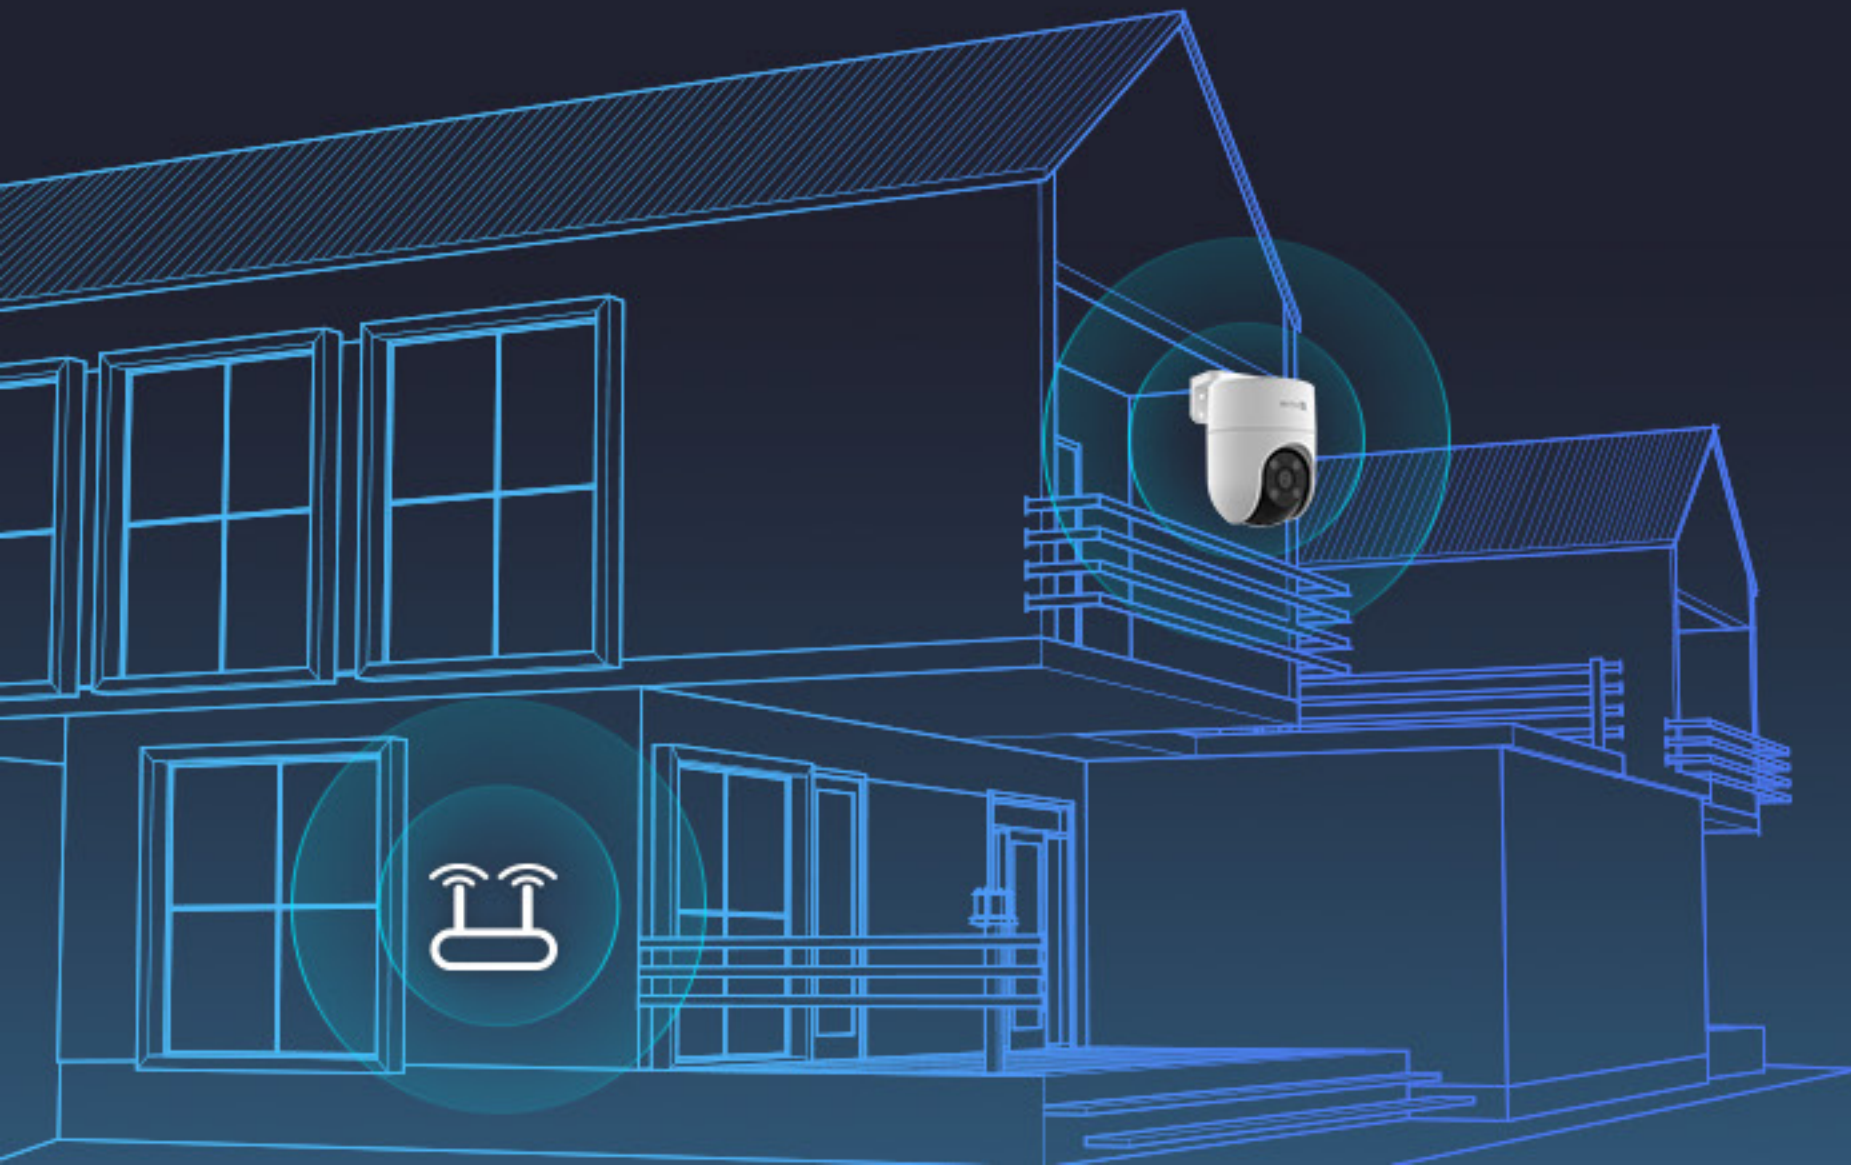

H8c

Cámara Wi-Fi Pan & Tilt

Protección de 360 grados que es simplemente inteligente

Hereditando las tecnologías centrales de la galardonada serie de cámaras exteriores de pan y tilt de EZVIZ, la H8c incorpora muchas características inteligentes en una unidad compacta para una protección del hogar simplemente inteligente. Esta cámara confiable y accesible es fiable en cualquier clima y opera de manera estable en plataformas de internet residencial.

- *Visión nocturna en blanco y negro*

Si no quieres que la iluminación moleste a tus vecinos, simplemente utiliza la visión nocturna infrarroja cambiando en la aplicación EZVIZ.

- *Visión nocturna inteligente*

O, deja que la cámara decida. En modo inteligente, la cámara iluminará automáticamente el entorno al detectar movimiento humano.

Color Night Vision

Black-and-White Night Vision

Diseño elegante con conexión Wi-Fi confiable

Compacto en diseño para colocarse bajo los aleros o en una pared exterior, el H8c viene equipado con antenas duales integradas de alto rendimiento para asegurar una conexión de cámara estable y fuerte.