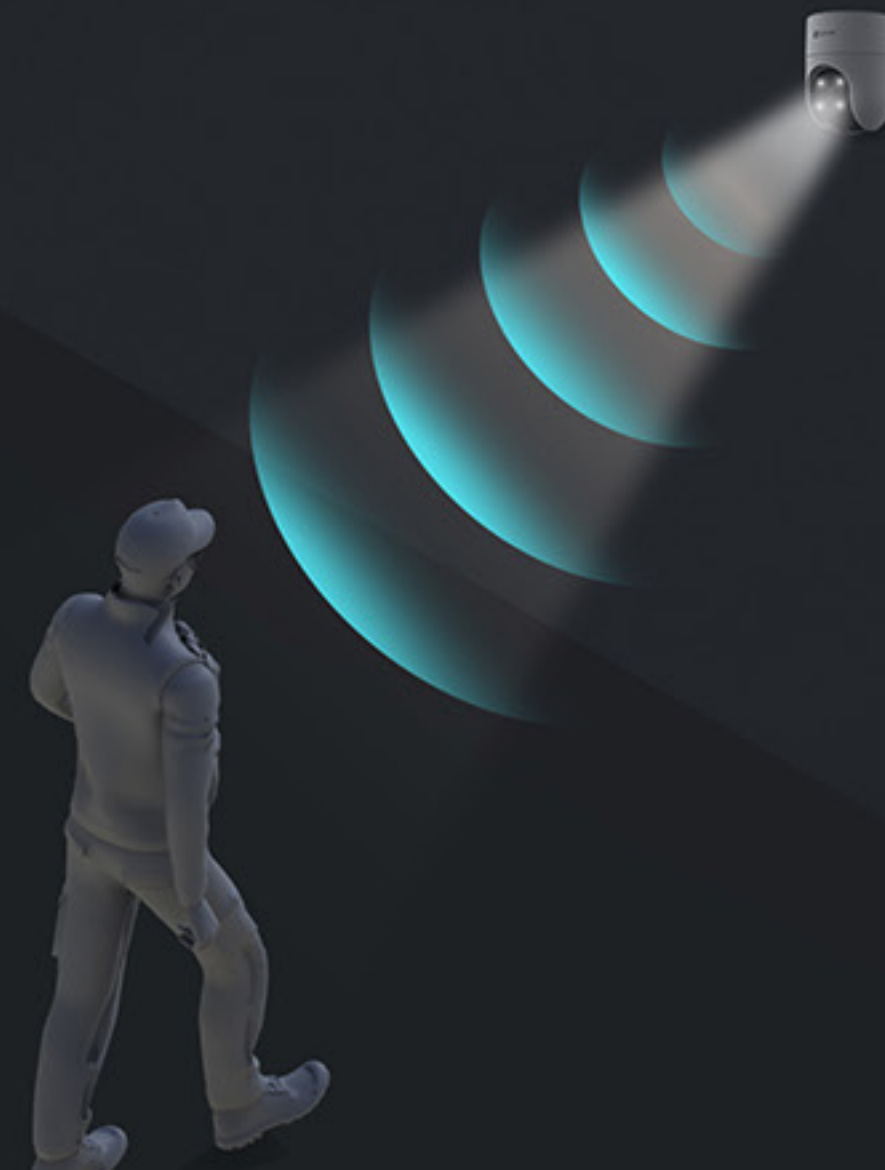

H8c

Cámara Wi-Fi Pan & Tilt

Protección de 360 grados que es simplemente inteligente

Hereditando las tecnologías centrales de la galardonada serie de cámaras exteriores de pan y tilt de EZVIZ, la H8c incorpora muchas características inteligentes en una unidad compacta para una protección del hogar simplemente inteligente. Esta cámara confiable y accesible es fiable en cualquier clima y opera de manera estable en plataformas de internet residencial.

Con solo una asequible H8c, puedes mantenerte informado tanto sobre el panorama general como sobre los pequeños detalles.

Detecta y rastrea los momentos cruciales

La H8c distingue entre personas, mascotas u objetos en movimiento insignificantes. Cuando se detecta actividad humana, la cámara se bloqueará en el objetivo y rotará automáticamente para seguir el movimiento. No se escapará fácilmente de tu atención.

Detección de forma humana impulsada por IA

Seguimiento automático del movimiento humano

Sin tarifa de suscripción

Un guardia vigilante que trabaja las 24 horas

La cámara cuenta con la función de defensa activa para proporcionar una capa adicional de protección. Al detectar intrusos, la cámara activará una sirena fuerte y parpadeará dos deslumbrantes focos³ para que los visitantes no invitados sepan que han sido detectados.

Fije los lugares que te importan más

No importa cuán complicado sea el seguimiento, la cámara siempre sabe cómo regresar a tu ángulo de visión preferido. Puedes determinar hasta 12 ángulos a través de la aplicación EZVIZ. Simplemente haga clic en sus puntos preestablecidos y la cámara volverá automáticamente a su lugar.