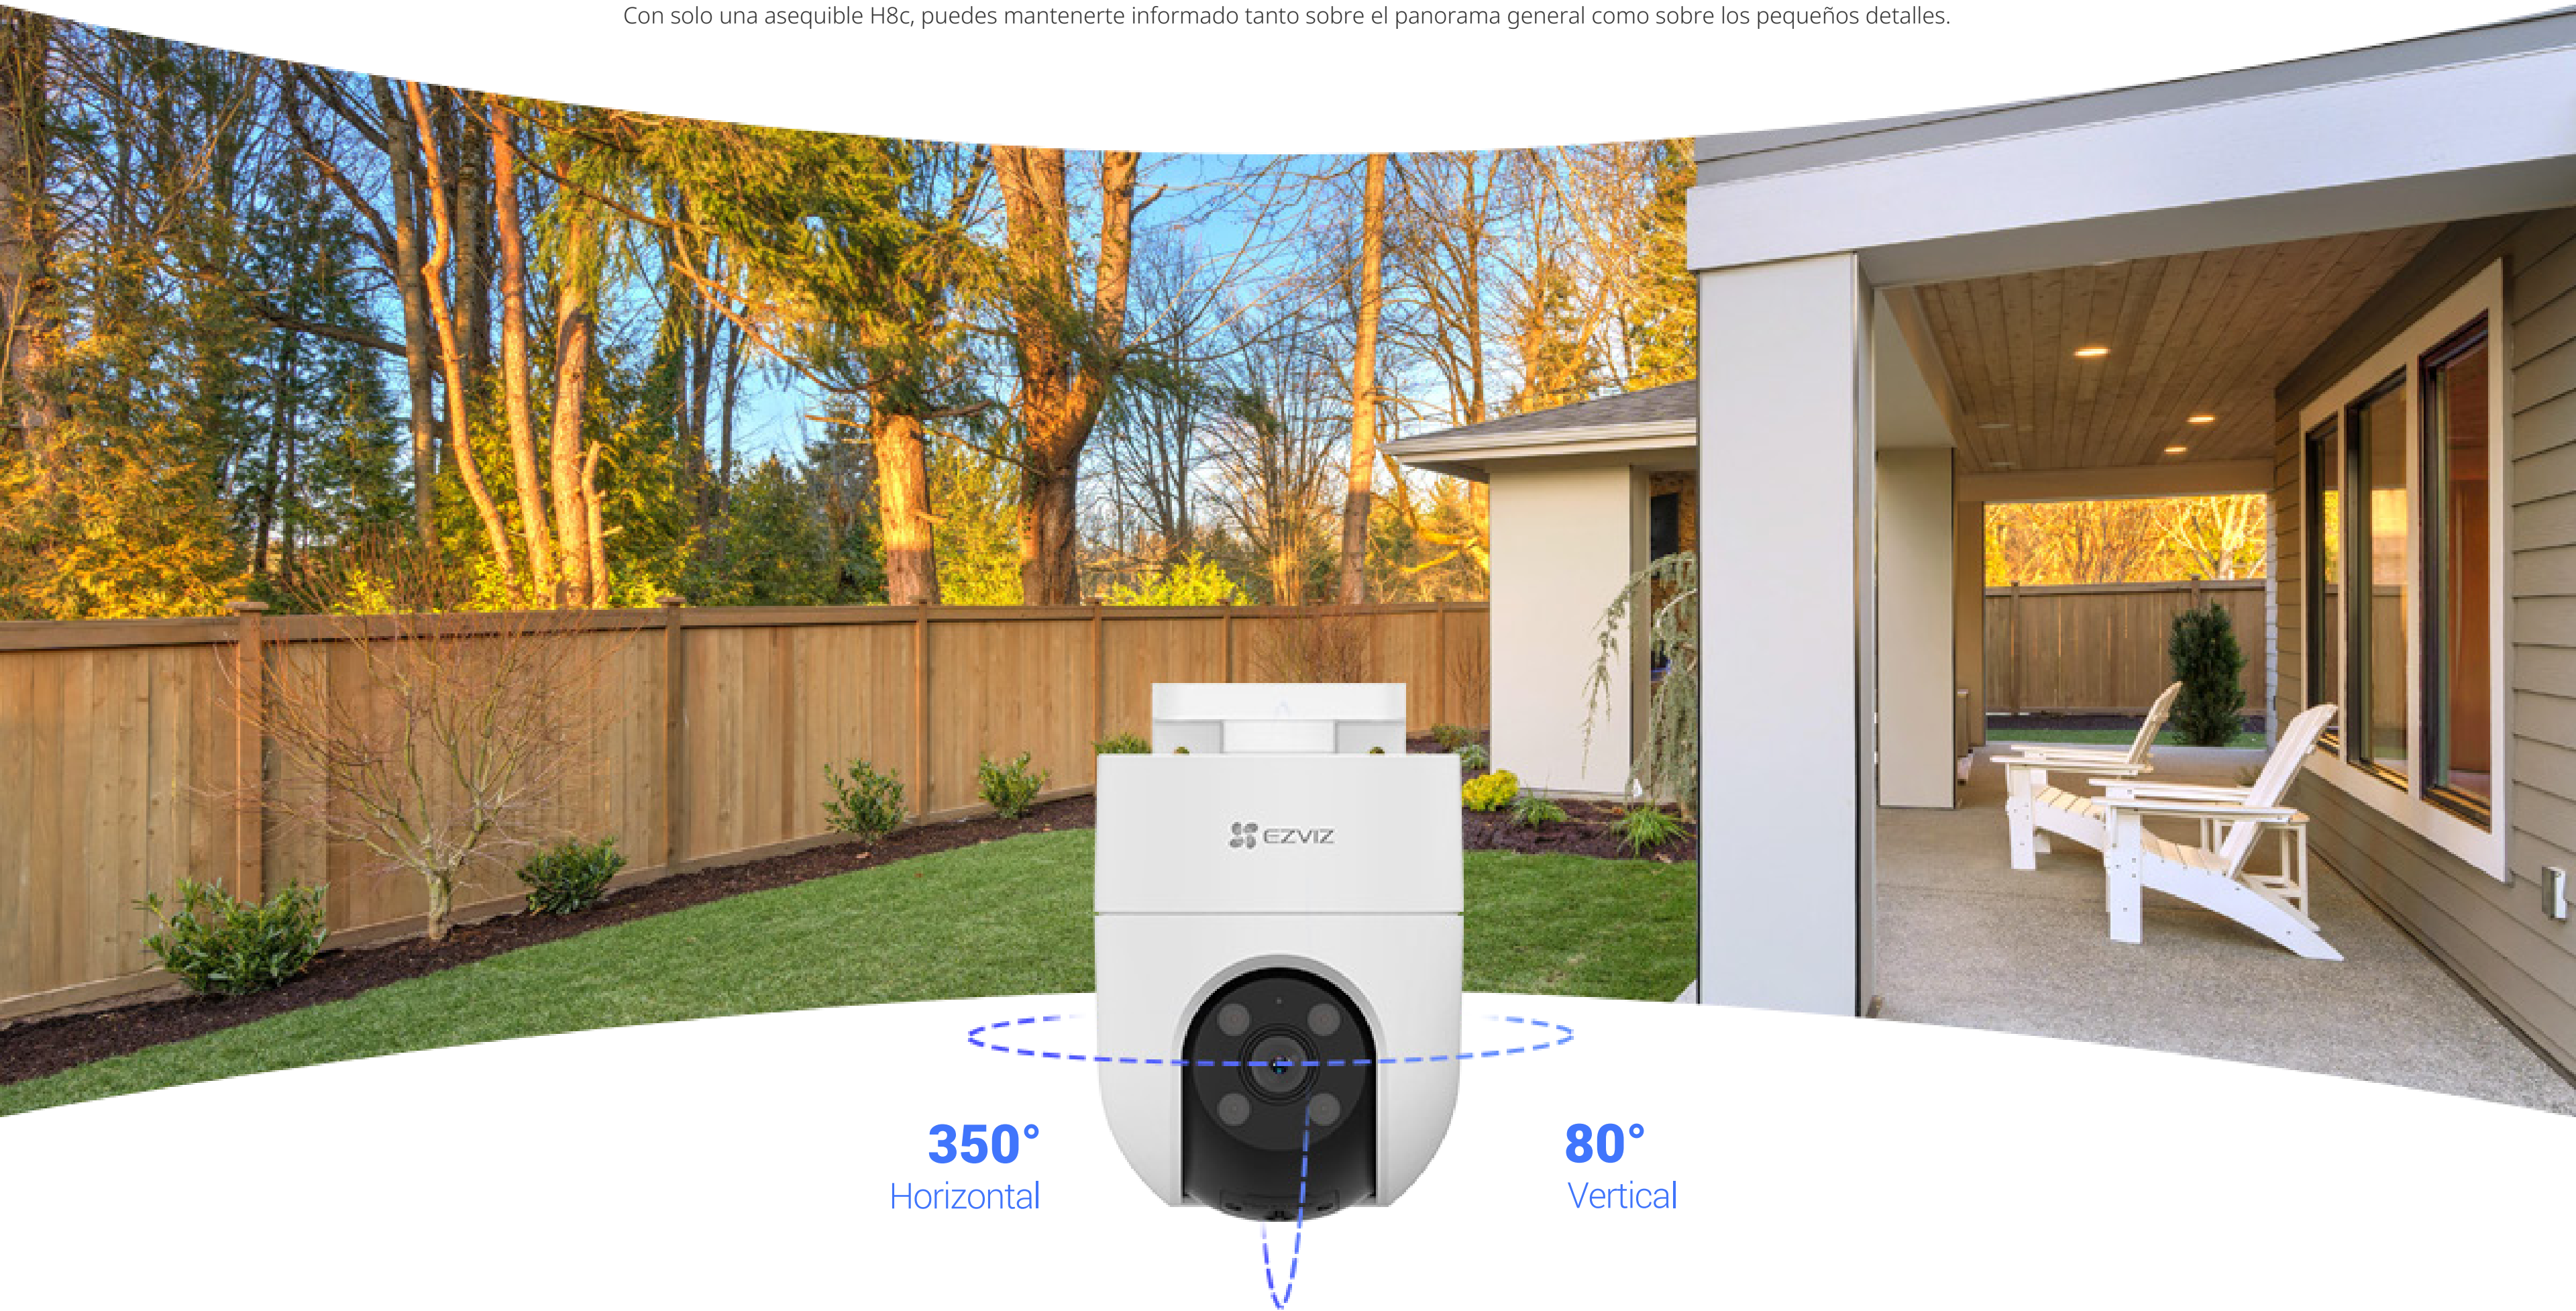

H8c

Cámara Wi-Fi Pan & Tilt

Protección de 360 grados que es simplemente inteligente

Hereditando las tecnologías centrales de la galardonada serie de cámaras exteriores de pan y tilt de EZVIZ, la H8c incorpora muchas características inteligentes en una unidad compacta para una protección del hogar simplemente inteligente. Esta cámara confiable y accesible es fiable en cualquier clima y opera de manera estable en plataformas de internet residencial.

1080P

1080p
Resolución

Cobertura Panorámica
de 360°

Visión Nocturna
a Color

AI-Powered
Human Shape
Detection

Seguimiento Automático

Regreso a
Direcciones Preestablecidas
con un Clic

Diseño Resistente a la
Intemperie

Una visión nítida de 360 grados significa que no hay áreas grises

¿No puedes obtener una imagen lo suficientemente amplia con tu cámara de seguridad actual? ¿Dudando sobre la gran inversión en un sistema de seguridad con múltiples cámaras? La H8c motorizada reduce los puntos ciegos en la monitorización, por lo que ves cada rincón que importa. También ofrece imágenes nítidas en resolución 1080p.

Con solo una asequible H8c, puedes mantenerte informado tanto sobre el panorama general como sobre los pequeños detalles.

Detecta y rastrea los momentos cruciales

La H8c distingue entre personas, mascotas u objetos en movimiento insignificantes. Cuando se detecta actividad humana, la cámara se bloqueará en el objetivo y rotará automáticamente para seguir el movimiento. No se escapará fácilmente de tu atención.