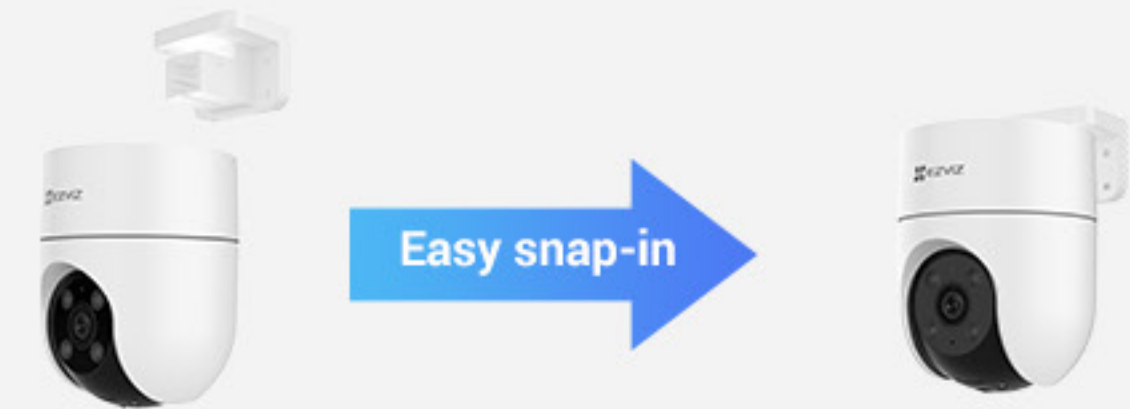

H8c

Cámara Wi-Fi Pan & Tilt

Protección de 360 grados que es simplemente inteligente

Hereditando las tecnologías centrales de la galardonada serie de cámaras exteriores de pan y tilt de EZVIZ, la H8c incorpora muchas características inteligentes en una unidad compacta para una protección del hogar simplemente inteligente. Esta cámara confiable y accesible es fiable en cualquier clima y opera de manera estable en plataformas de internet residencial.

Compacto en diseño para colocarse bajo los aleros o en una pared exterior, el H8c viene equipado con antenas duales integradas de alto rendimiento para asegurar una conexión de cámara estable y fuerte.

Placa de montaje desmontable hace que la instalación sea fácil

El H8c facilita el proceso de configuración. Su base de montaje se puede desmontar del cuerpo de la cámara para instalarse primero, eliminando la necesidad de sostener toda la cámara en su lugar mientras busca el mejor lugar de instalación.