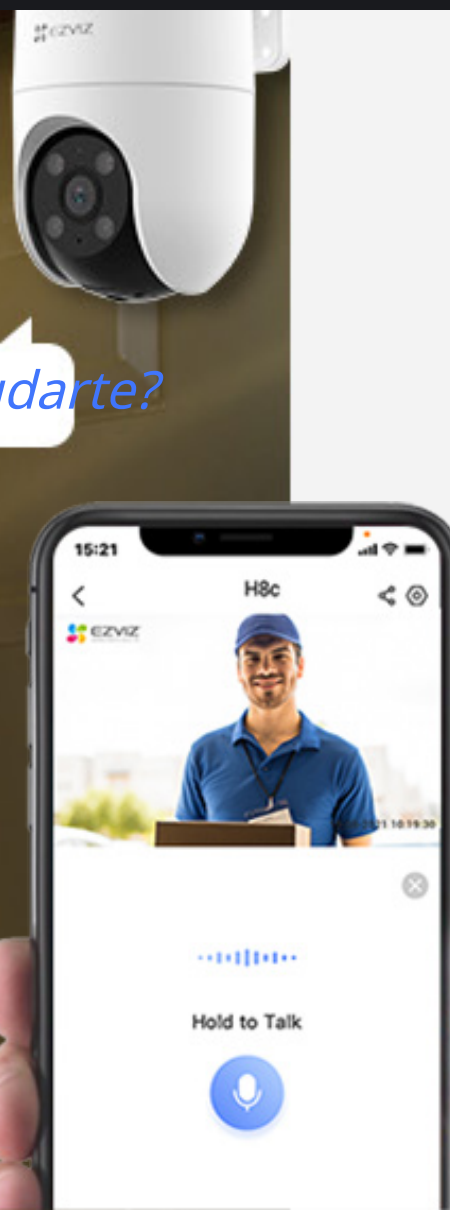

Detección de forma humana impulsada por IA

Seguimiento automático del movimiento humano

Sin tarifa de suscripción

Un guardia vigilante que trabaja las 24 horas

La cámara cuenta con la función de defensa activa para proporcionar una capa adicional de protección. Al detectar intrusos, la cámara activará una sirena fuerte y parpadeará dos deslumbrantes focos³ para que los visitantes no invitados sepan que han sido detectados.

Fije los lugares que te importan más

No importa cuán complicado sea el seguimiento, la cámara siempre sabe cómo regresar a tu ángulo de visión preferido. Puedes determinar hasta 12 ángulos a través de la aplicación EZVIZ. Simplemente haga clic en sus puntos preestablecidos y la cámara volverá automáticamente a su lugar.

Front Door

Front Yard

Garage

¿Cómo puedo ayudarte?

Tienes una entrega

Escucha y habla con los visitantes como si estuvieras allí

Con la H8c, puedes simplemente usar tu smartphone para escuchar y hablar con un repartidor, saludar a los invitados o pedir a extraños que abandonen tu propiedad, incluso si no estás en casa.

Diseñado para hacer que la protección dure toda la noche

01 Impresionante visión nocturna de largo alcance

La cámara H8c asegura que nadie se cuele bajo el manto de la oscuridad. Te ayuda a ver lo suficiente como para saber qué está sucediendo alrededor de tu hogar.