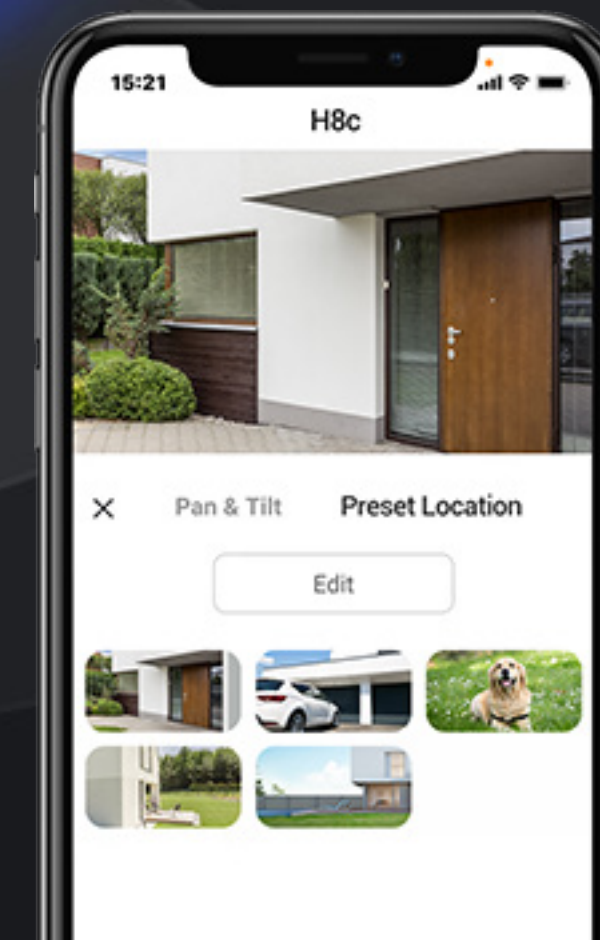

Con solo una asequible H8c, puedes mantenerte informado tanto sobre el panorama general como sobre los pequeños detalles.

Detecta y rastrea los momentos cruciales

La H8c distingue entre personas, mascotas u objetos en movimiento insignificantes. Cuando se detecta actividad humana, la cámara se bloqueará en el objetivo y rotará automáticamente para seguir el movimiento. No se escapará fácilmente de tu atención.

Fije los lugares que te importan más

No importa cuán complicado sea el seguimiento, la cámara siempre sabe cómo regresar a tu ángulo de visión preferido. Puedes determinar hasta 12 ángulos a través de la aplicación EZVIZ. Simplemente haga clic en sus puntos preestablecidos y la cámara volverá automáticamente a su lugar.

Front Door

Front Yard

Garage

¿Cómo puedo ayudarte?

Tienes una entrega

Escucha y habla con los visitantes como si estuvieras allí

Con la H8c, puedes simplemente usar tu smartphone para escuchar y hablar con un repartidor, saludar a los invitados o pedir a extraños que abandonen tu propiedad, incluso si no estás en casa.