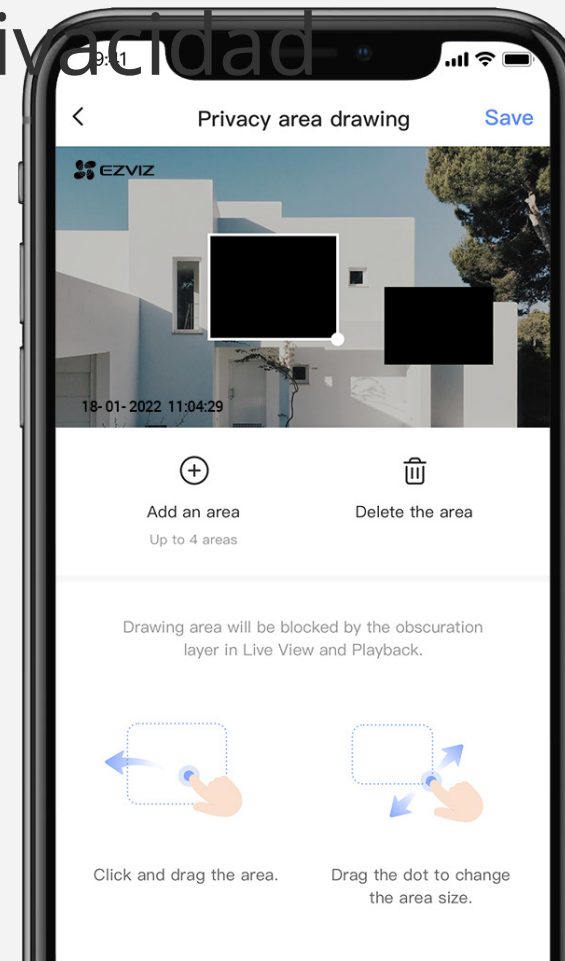

Diseño elegante con conexión Wi-Fi confiable Conexión Wi-Fi

Compacto en diseño para ir debajo de los aleros o en la pared exterior, el H3c está equipado con antenas duales integradas de alto rendimiento para garantizar una conexión de cámara estable y fuerte.

Integración inteligente, control manos li

Puedes integrar el H3c a tu sistema de hogar inteligente existente. Activa la visualización en vivo con “Hey Google” o “Alexa” para verificar lo que está sucediendo en una pantalla más grande.

50% ↓
Required Bandwidth

Zona de Privacidad⁴

Hacemos todo lo posible para proteger sus datos y su privacidad

EZVIZ ha sido galardonado por DNV por seguridad de la información(ISO/IEC 27001:2013), protección de datos personales (ISO/IEC 27701:2019), seguridad en la nube (CSA STAR) y más.