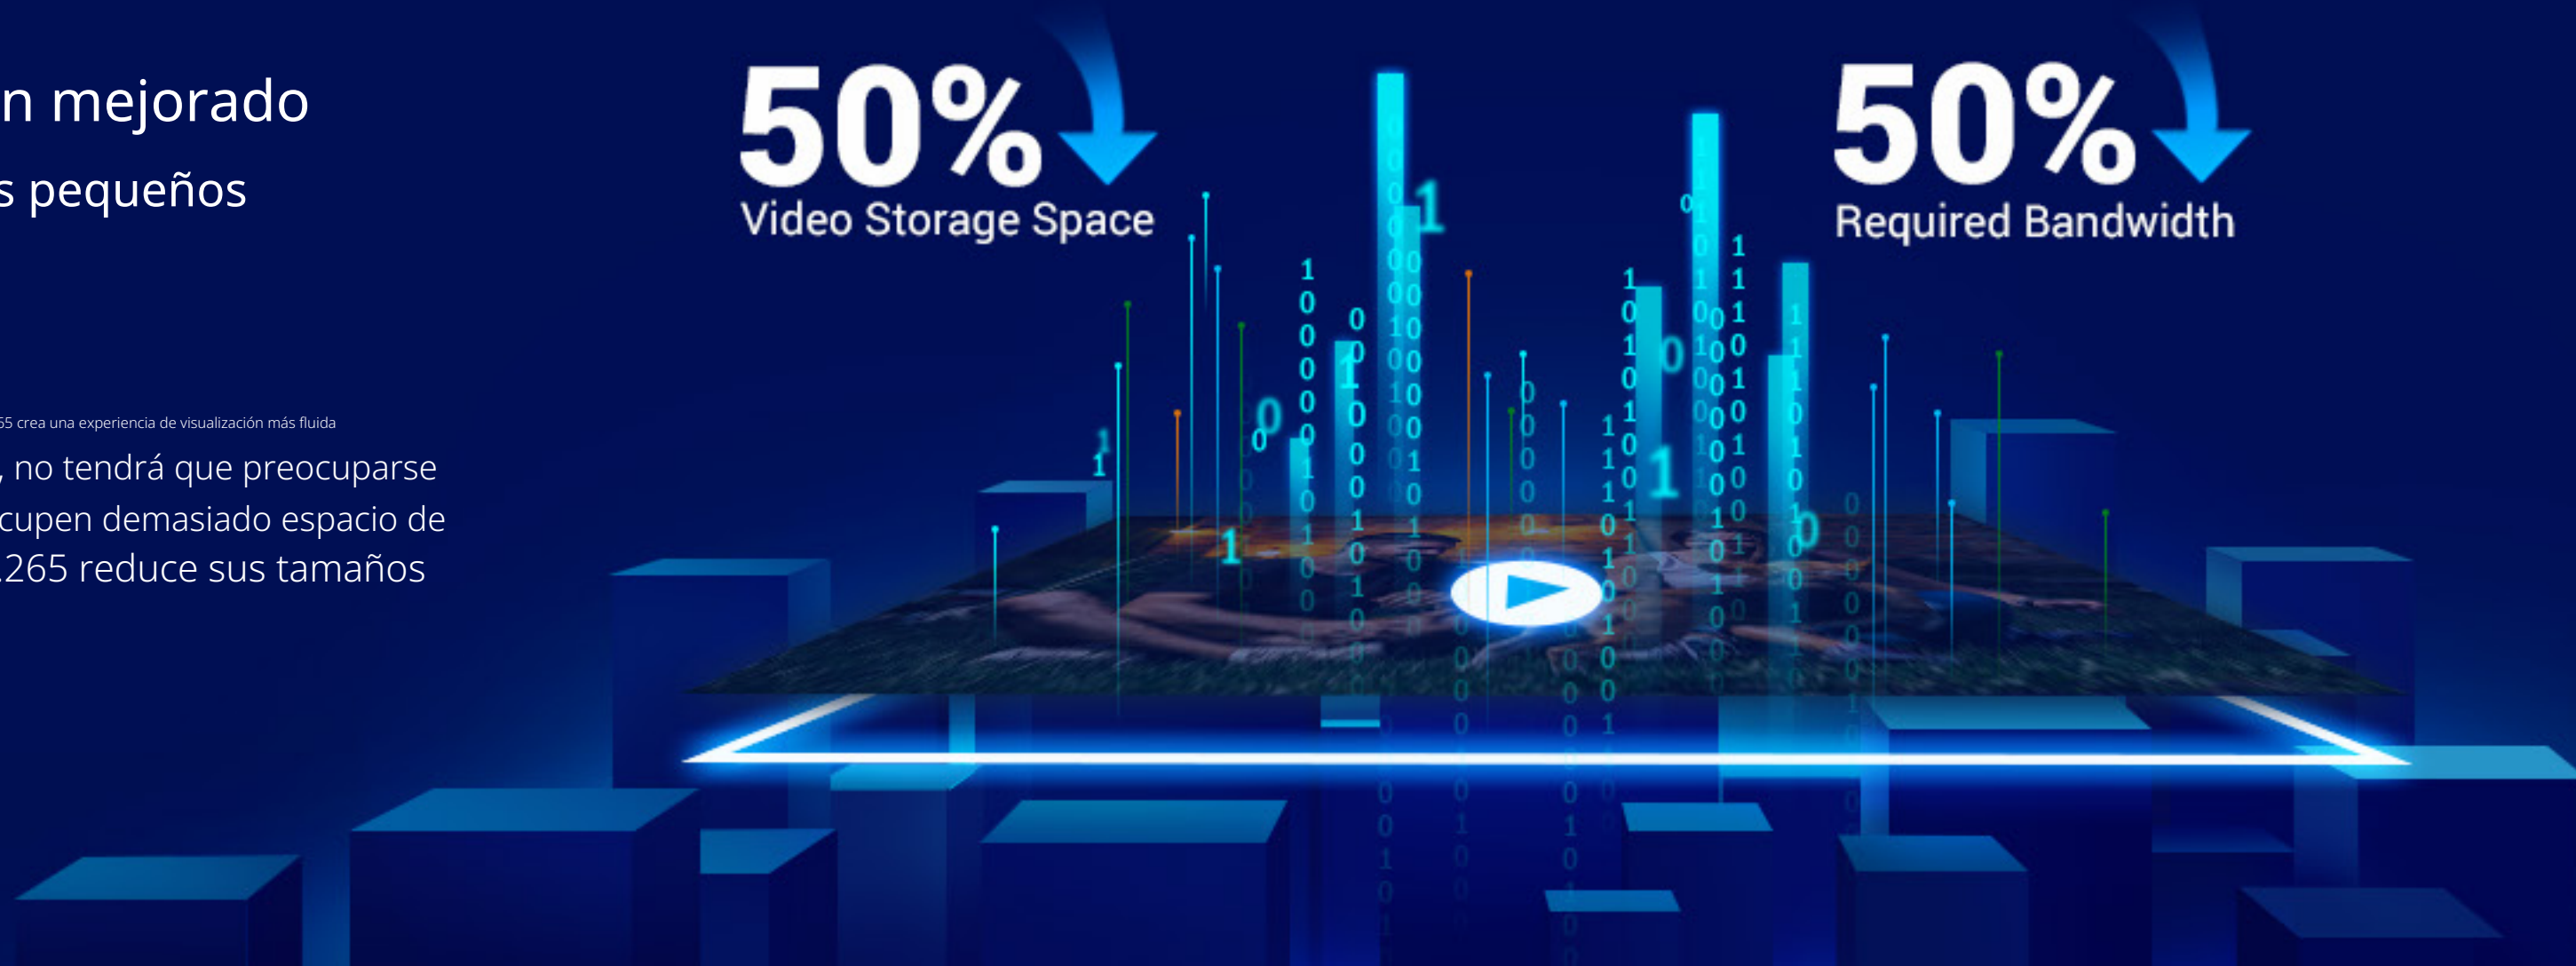

Placer de visualización mejorado con archivos de video más pequeños

---

En comparación con la tecnología de compresión de video H.264 predominante, H.265 crea una experiencia de visualización más fluida

con videos grabados. Mientras tanto, no tendrá que preocuparse por archivos de video grandes que ocupen demasiado espacio de almacenamiento: la tecnología H.265 reduce sus tamaños hasta en un 50%³.

50% ↓
Video Storage Space

50% ↓
Required Bandwidth