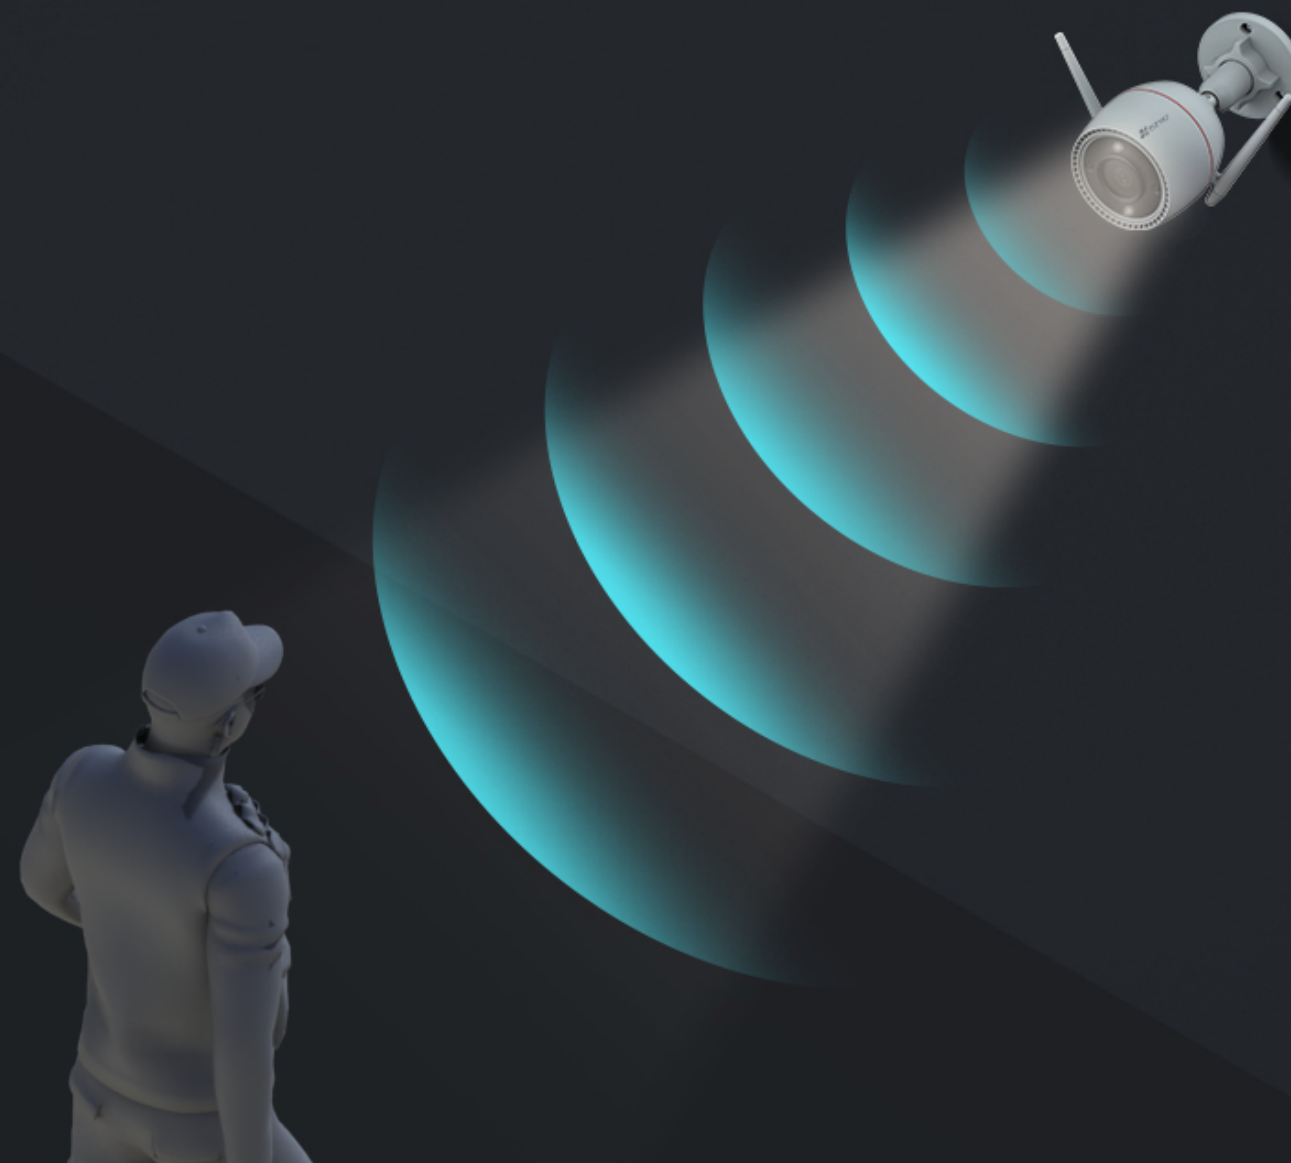

H3c **2K**

Cámara Inteligente para el Hogar Wi-Fi

Listo de manera confiable para cada momento crucial

Una cámara bien construida por su calidad y funcionalidad, la H3c 2K está diseñada para proporcionar protección continua en el hogar las 24 horas, los 7 días de la semana, de manera inteligente. Funcionando como un guardián exterior para la mayoría de los hogares, la cámara ofrece video ultra nítido en 2K y visión nocturna colorida, y es lo suficientemente inteligente como para detectar actividades humanas y proporcionar defensa activa. Compacta en tamaño y duradera contra las inclemencias del tiempo, la H3c 2K puede ser tu cámara de seguridad ideal para el hogar.

Algoritmo de IA para alertas que importan

El algoritmo de IA a bordo de la cámara ayuda a distinguir y detectar personas en movimiento en particular, para reducir alertas insignificantes causadas por hojas que caen o insectos vuelan. Recibirás notificaciones más inteligentes que te importan.

Sin cuota de suscripción

Un guardia vigilante que trabaja todo el día y la noche

La H3c 2K integra la querida función de defensa activa de EZVIZ para proporcionar una capa adicional de protección. Al detectar intrusos, la cámara activará una sirena fuerte y parpadeará dos focos⁴ para advertirles que se alejen.

Integración inteligente, control manos libres

Puedes integrar el H3c 2K a tu sistema de hogar inteligente existente. Activa la visualización en vivo con "Hey Google" o "Alexa" para ver lo que está sucediendo en una pantalla más grande.