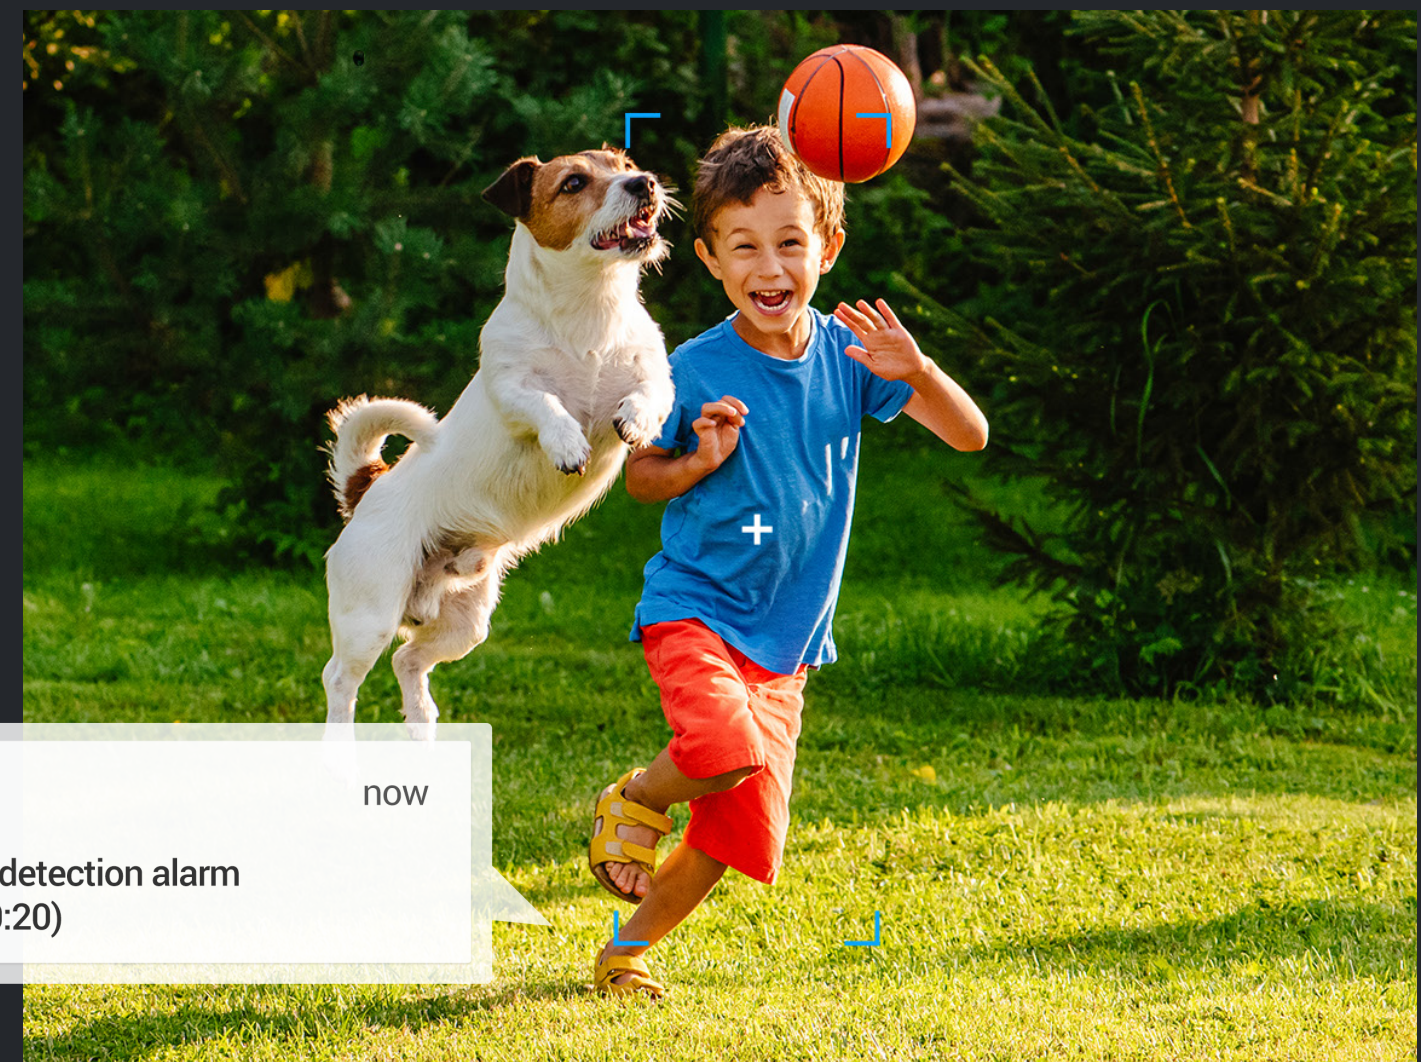

Ver en color, incluso de noche.

¿Insatisfecho con imágenes en blanco y negro borrosas y sobreexpuestas durante la noche? La H3c 2K facilita la protección nocturna al restaurar colores y detalles. Además de una visión nocturna IR bastante nítida, la cámara puede iluminar el entorno con dos focos integrados para ofrecer visión nocturna a color.

Las comunicaciones pueden ser tan fáciles

Disfruta de audio bidireccional simplemente usando tu smartphone. O, graba un mensaje de voz de 10 segundos que se reproduce automáticamente al detectar movimiento humano.

Algoritmo de IA para alertas que importan

El algoritmo de IA a bordo de la cámara ayuda a distinguir y detectar personas en movimiento en particular, para reducir alertas insignificantes causadas por hojas que caen o insectos vuelan. Recibirás notificaciones más inteligentes que te importan.

Sin cuota de suscripción

Un guardia vigilante que trabaja todo el día y la noche

La H3c 2K integra la querida función de defensa activa de EZVIZ para proporcionar una capa adicional de protección. Al detectar intrusos, la cámara activará una sirena fuerte y parpadeará dos focos⁴ para advertirles que se alejen.