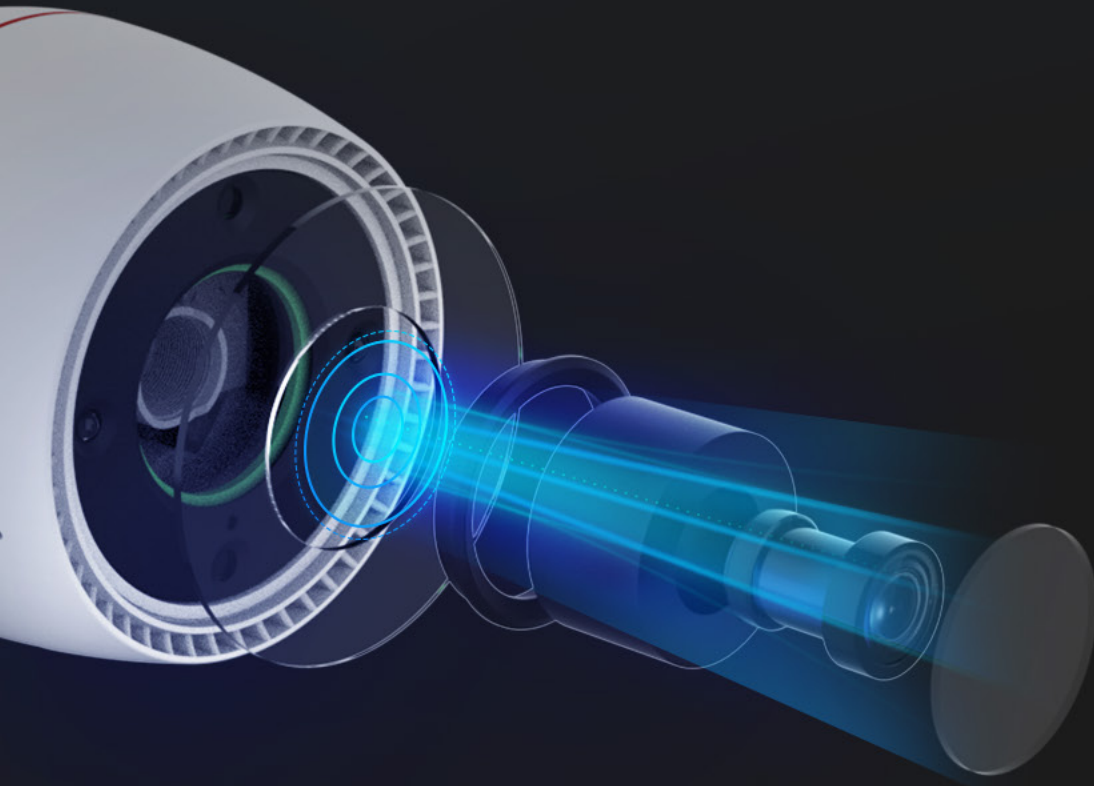

H3c **2K**

Cámara Inteligente para el Hogar Wi-Fi

Listo de manera confiable para cada momento crucial

Una cámara bien construida por su calidad y funcionalidad, la H3c 2K está diseñada para proporcionar protección continua en el hogar las 24 horas, los 7 días de la semana, de manera inteligente. Funcionando como un guardián exterior para la mayoría de los hogares, la cámara ofrece video ultra nítido en 2K y visión nocturna colorida, y es lo suficientemente inteligente como para detectar actividades humanas y proporcionar defensa activa. Compacta en tamaño y duradera contra las inclemencias del tiempo, la H3c 2K puede ser tu cámara de seguridad ideal para el hogar.

Crisp 2K

Captura cada momento con superb claridad

La H3c 2K ofrece una captura de detalles superior con resolución 2K ultra clara. Asegura que nunca te pierdas un solo momento importante que ocurra en casa.

Sin cuota de suscripción

Un guardia vigilante que trabaja todo el día y la noche

La H3c 2K integra la querida función de defensa activa de EZVIZ para proporcionar una capa adicional de protección. Al detectar intrusos, la cámara activará una sirena fuerte y parpadeará dos focos⁴ para advertirles que se alejen.

Integración inteligente, control manos libres

Puedes integrar el H3c 2K a tu sistema de hogar inteligente existente. Activa la visualización en vivo con "Hey Google" o "Alexa" para ver lo que está sucediendo en una pantalla más grande.