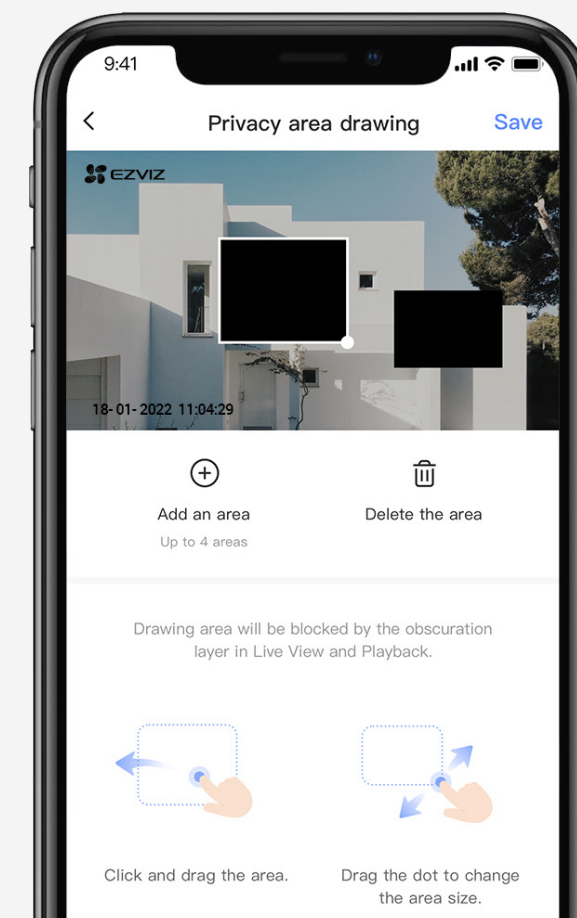

TLS

Cifrado de
Transmisión de Datos

AES-128

Cifrado de Datos